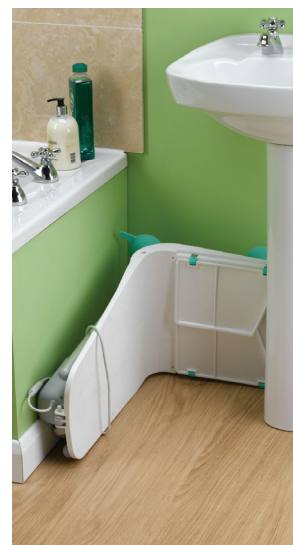

Lekki i poręczny

Waga całkowita to tylko 6,5kg

- Oferuje szybki i nieskomplikowany montaż i demontaż

Kompaktowy design

- Zapewnia najwyższą łatwość przenoszenia
- Podnośnik może być przechowywany w najmniejszej przestrzeni

Subtelny i niepozorny

Dyskretna konstrukcja

- Wtapia się dyskretnie w każde środowisko w łazience